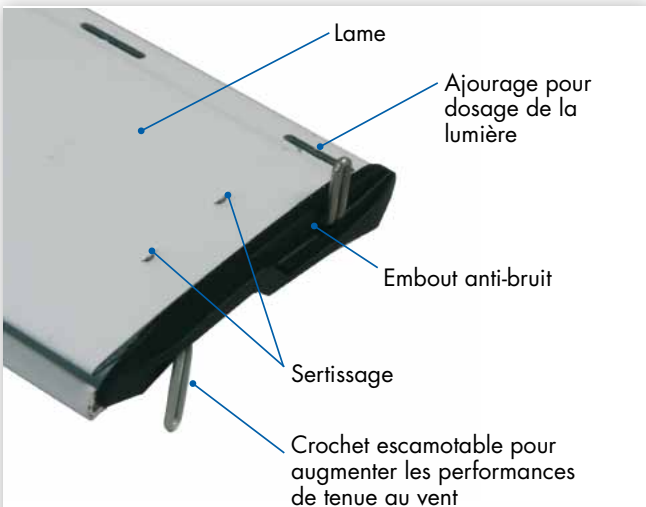

### Caisson aluminium et lame finale escamotable

La lame finale de même design que le caisson et les coulisses s'escamote dans ce dernier pour en masquer l'ouverture et pour un gain de clair de jour.

Lame

Ajourage pour dosage de la lumière

Embout anti-bruit

Sertissage

Crochet escamotable pour augmenter les performances de tenue au vent