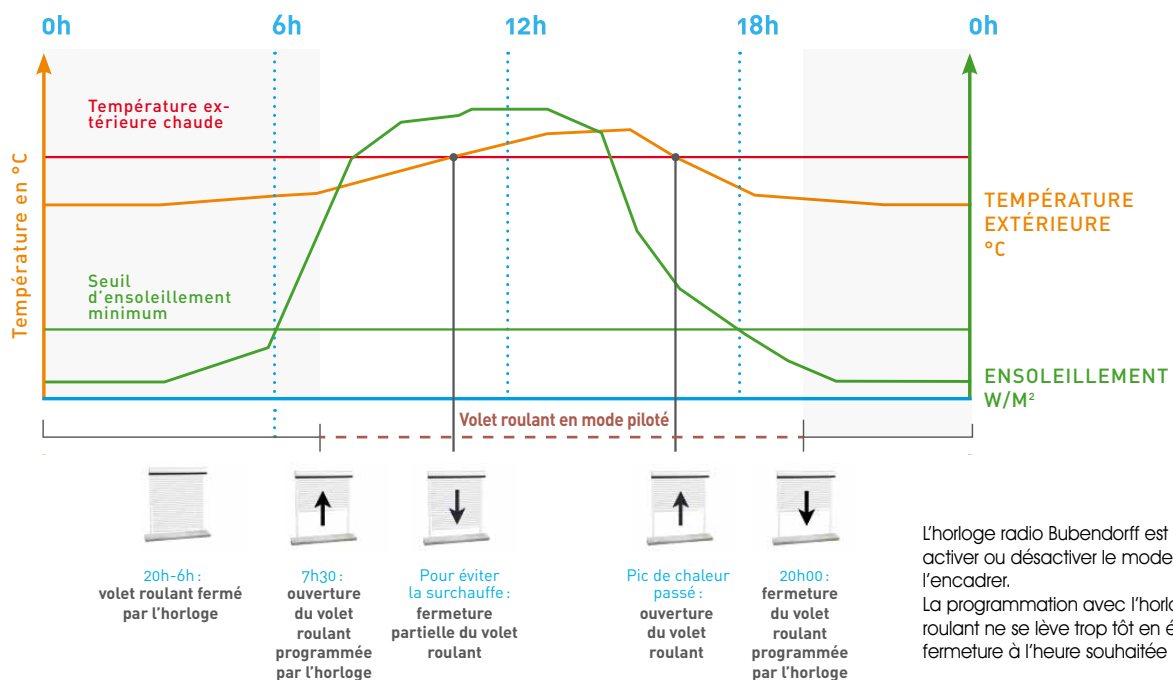

L'horloge radio Bubendorff est nécessaire pour activer ou désactiver le mode pilotage, et l'encadrer. La programmation avec l'horloge évite que le volet roulant ne se lève trop tôt en été, et elle force la fermeture à l'heure souhaitée le soir.