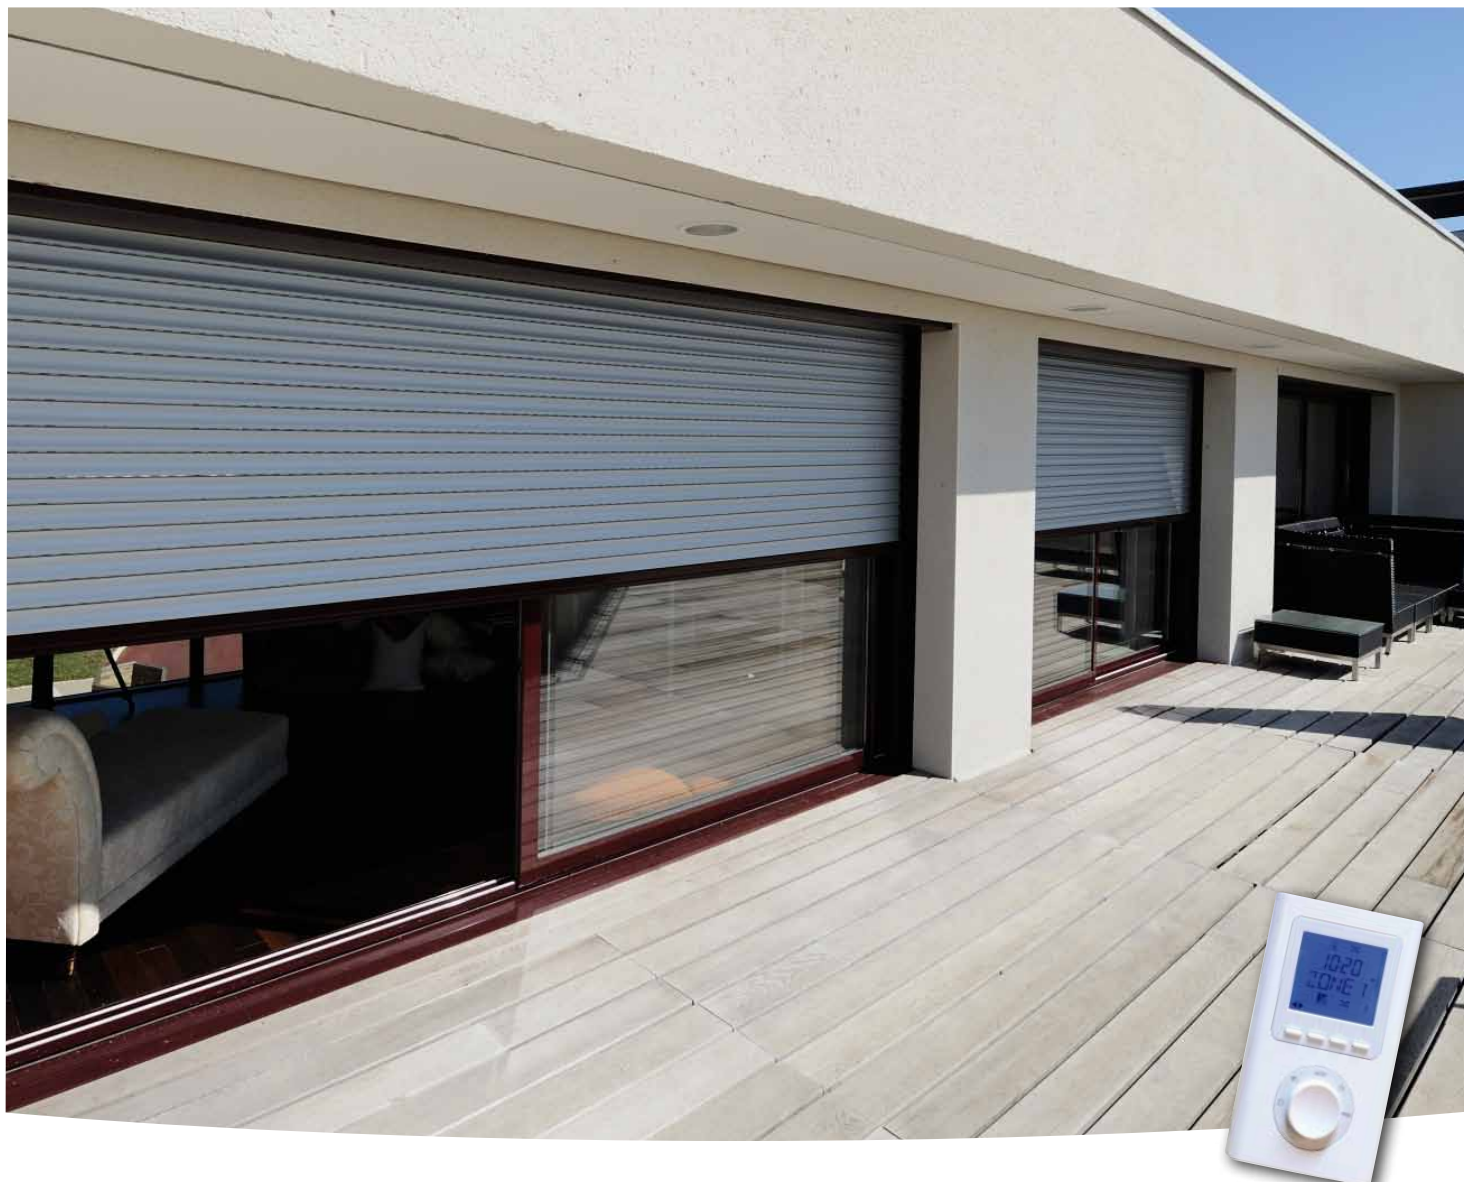

VOYEZ GRAND !

DESIGN

LA SOLUTION À TOUTES LES SITUATIONS

3 tailles de lames pour couvrir toutes les tailles de baies, 4 hauteurs et 2 formes de caisson en MONO, un choix élargi de teintes pour l'encadrement, une motorisation radio ou filaire, la possibilité d'intégrer, en option MONO, une moustiquaire...DESIGN a réponse à tout.

L'ACCÈS AU XXL

Décliné dans une lame spécifique d'épaisseur 13 mm et un caisson en aluminium extrudé, 2 à 3 fois plus épais qu'un caisson standard, le volet roulant DESIGN supporte les grandes largeurs, jusqu'à 4 mètres en MONO, et même 5 mètres en TRADI.

DESIGN, c'est une robustesse renforcée pour un fonctionnement pérenne en toutes dimensions