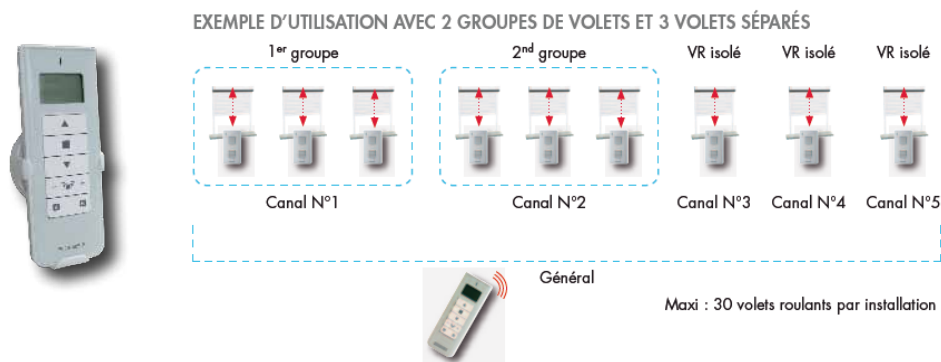

### → EMETTEUR SUPPLÉMENTAIRE

Avec une simple télécommande supplémentaire, vous pouvez :

- créer des groupes de volets (30 volets maxi.) pilotables simultanément, chaque volet restant pilotable par son émetteur individuel
- effectuer une centralisation.

### → EMETTEUR 5 CANAUX

Pour créer et commander jusqu'à 5 groupes de volets à partir d'un seul émetteur. Cette nouvelle télécommande permet de choisir le nombre de zones ou groupes de volets à gérer. Elle permet également à compter de l'offre 2014, de définir pour chaque volet\*, une ou deux positions intermédiaires mémorisables.