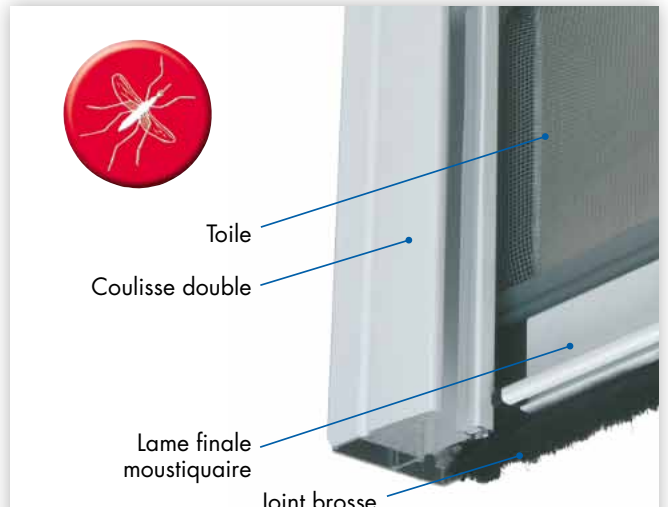

### Lame

3 lames au choix : la plus petite, pour enrayer des grandes hauteurs de tablier dans un petit caisson, la plus grande pour couvrir des largeurs de baie importantes, ou la lame intermédiaire, qui offre le meilleur compromis enrayer/dimensions.

Toile

Coulisse double

Lame finale moustiquaire

Joint brosse

### Moustiquaire

Intégrée dans le caisson, notre moustiquaire située entre le volet et la menuiserie, se manipule très facilement par tirage direct d'un cordon mobile monté sur la lame finale.