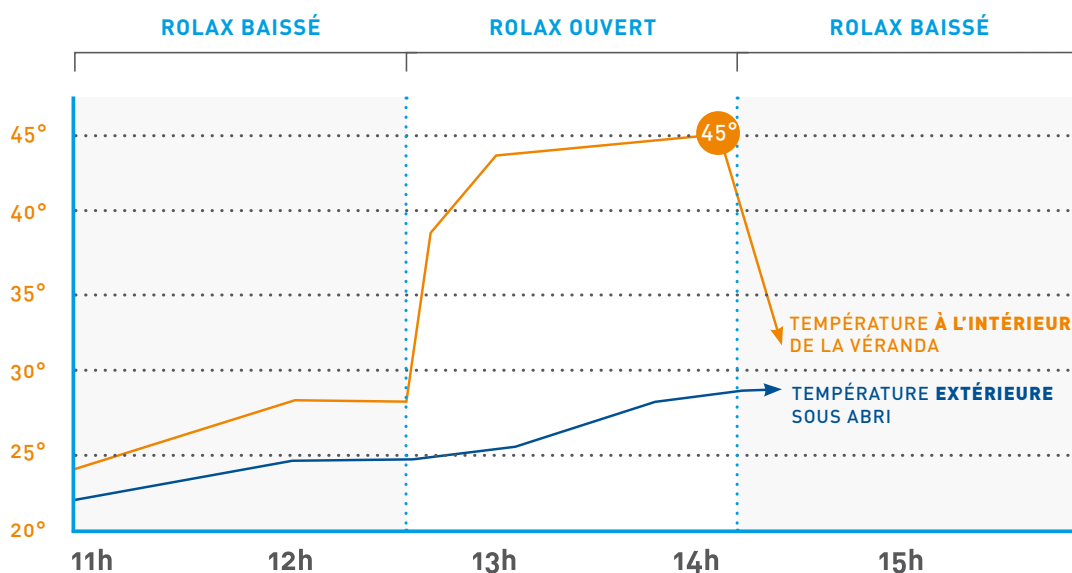

ROLAX S'ADAPTE AISÉMENT À TOUTES LES SITUATIONS

Grandes largeurs, longues tombées, angles de pente de 0 à 81°, Rolax s'implante sur tout type de verrières et vérandas. Il est disponible en 4 teintes standard, en accord avec les couleurs les plus courantes de structures de vérandas : blanc pur, gris clair, ivoire clair et marron. L'encadrement du volet peut être personnalisé grâce à une palette de couleurs quasi-infinie. Rolax s'adapte ainsi harmonieusement aux différents styles architecturaux régionaux, mais aussi à tous les styles de vérandas (victorien, empire, contemporain, moderne...).

UN VÉRITABLE BOUCLIER THERMIQUE, CONÇU POUR DURER

Fort de la rigidité de son tablier en aluminium double-paroi, Rolax se montre d'une résistance au soleil et au vent remarquable.

Source d'économie de chauffage en hiver, il suffit de baisser Rolax pour isoler la véranda du froid extérieur ou au contraire de le relever pour laisser le soleil pénétrer pour la réchauffer.

En été, il affiche des performances encore plus spectaculaires. En plein soleil, il agit comme une barrière thermique et la différence de température dans votre véranda, quand Rolax est abaissé, peut facilement représenter une chute de 20° (cf relevé ci-dessous réalisé sous contrôle d'huissier).