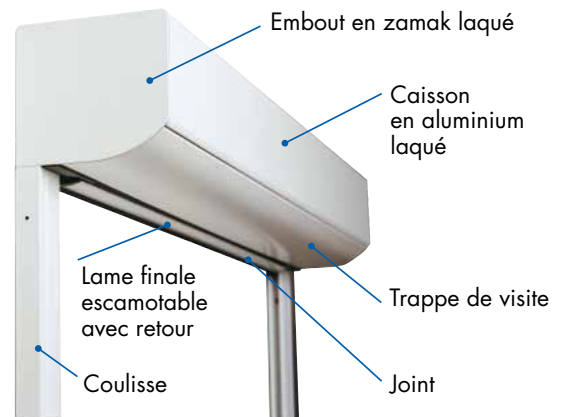

*DESIGN, c'est une robustesse renforcée pour un fonctionnement pérenne en toutes dimensions*

Flasque en acier

### Flasque

En acier, avec revêtement anti-corrosion

### Caisson aluminium et lame finale escamotable

La lame finale de même design que le caisson et les coulisses s'escamote dans ce dernier pour en masquer l'ouverture et pour un gain de clair de jour.

Lame