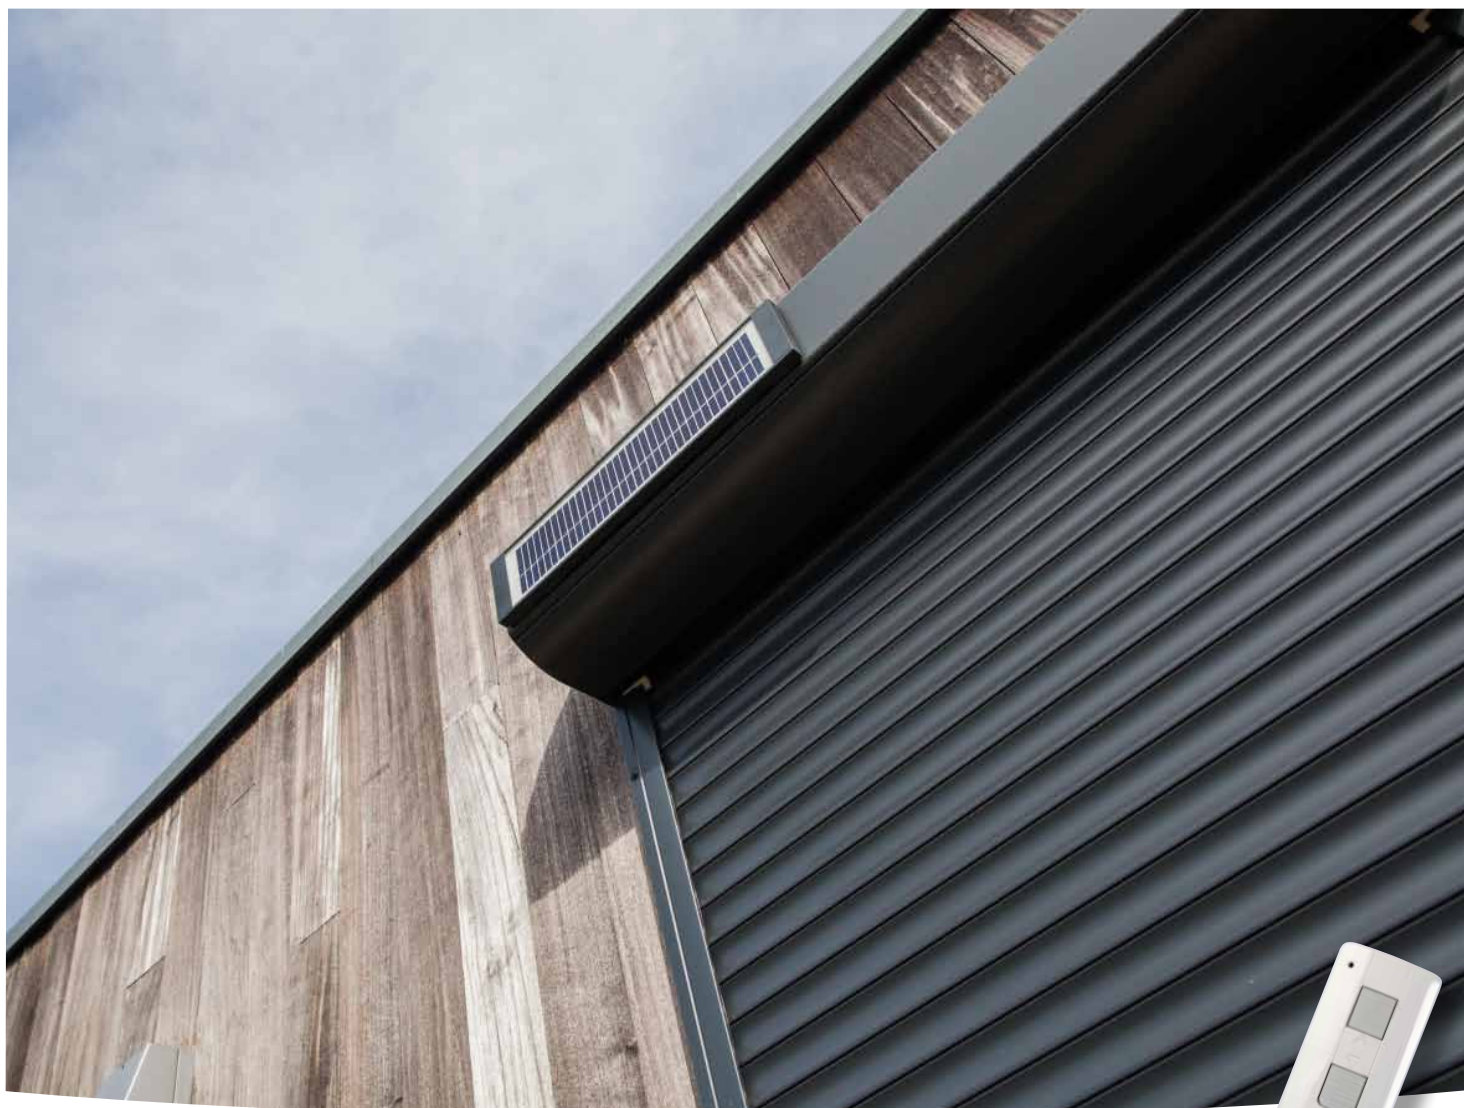

LE VOLET ÉLECTRIQUE 100% AUTONOME

ID2 AUTONOME À ÉNERGIE SOLAIRE

DES CAPACITÉS EXCEPTIONNELLES

Développés en partenariat avec l'INES (Institut National de l'Énergie Solaire) et le CEA (Commissariat à l'Énergie Atomique et aux Énergies Alternatives), le capteur solaire et la batterie d'ID2 Autonome font preuve d'une capacité et d'une longévité exceptionnelles, et fonctionnent même en cas de faible ensoleillement, sur toutes les façades, aussi bien au sud qu'au nord.

SÛR COMME UN VOLET ROULANT BUBENDORFF

ID2 Autonome est équipé d'un moteur à vitesse variable, qui s'adapte à la charge de la batterie. Et comme tous les volets de la marque, il bénéficie d'une garantie 7 ans, panneau et batterie compris.

ID2 Autonome, la solution idéale pour passer au volet roulant motorisé sans raccordement, ni travaux de façade

CARACTÉRISTIQUES TECHNIQUES ID2 AUTONOME

Largeur maximale :	3000 mm (juxtaposable à l'infini)
Hauteur maximale :	2500 mm (2672 mm caisson compris pour Mono)
Caisson :	172 mm
Commandes :	Radio Automatismes, commandes groupées et option moteur piloté
Pose :	Mono/Tradi
Teintes :	15 coloris de tablier et d'encadrement
Garantie :	7 ans, pièces, main-d'oeuvre et déplacement