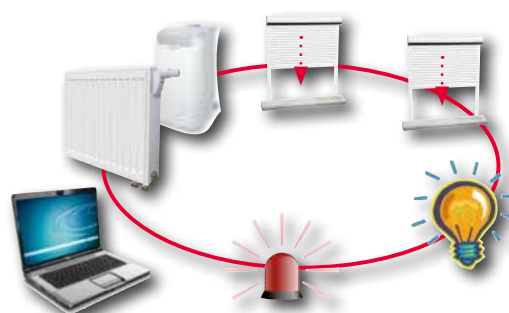

Grâce à la commande groupée radio, tout communique

Avec Bubendorff, vous accédez aux fonctions essentielles de la motorisation, celles qui améliorent réellement votre vie quotidienne : commande groupée, centralisation, mémorisation de positions.

→ EMETTEUR SUPPLÉMENTAIRE

Avec une simple télécommande supplémentaire, vous pouvez :

- créer des groupes de volets (30 volets maxi.) pilotables simultanément, chaque volet restant pilotable par son émetteur individuel
- effectuer une centralisation.

→ EMETTEUR 5 CANAUX

Pour créer et commander jusqu'à 5 groupes de volets à partir d'un seul émetteur. Cette nouvelle télécommande permet de choisir le nombre de zones ou groupes de volets à gérer. Elle permet également à compter de l'offre 2014, de définir pour chaque volet*, une ou deux positions intermédiaires mémorisables.

*Selon le type de moteur

→ POUR CEUX QUI VEULENT ALLER PLUS LOIN... L'OUVERTURE À LA DOMOTIQUE

La durée d'usage d'un volet est de 20 ans minimum, alors que la domotique évolue sans cesse et beaucoup plus rapidement. C'est pourquoi Bubendorff a choisi de rendre compatibles ses moteurs filaires, avec tous les systèmes domotiques du marché bénéficiant d'une interface adaptée et évolutive. Les volets Bubendorff à motorisation filaire peuvent ainsi être commandés via un smartphone, un PC ou une tablette.