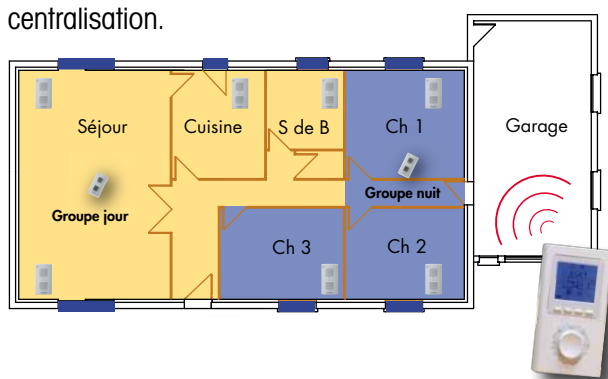

Grâce à la commande groupée radio, tout communique

Avec Bubendorff, vous accédez aux fonctions essentielles de la motorisation, celles qui améliorent réellement votre vie quotidienne : commande groupée, centralisation, mémorisation de positions.

→ EMETTEUR SUPPLÉMENTAIRE

Avec une simple télécommande supplémentaire, vous pouvez :

- créer des groupes de volets (30 volets maxi.) pilotables simultanément, chaque volet restant pilotable par son émetteur individuel
- effectuer une centralisation.